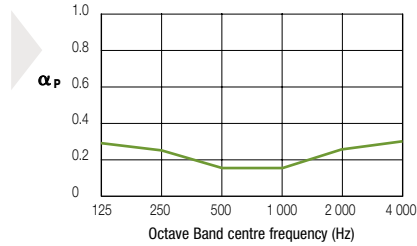

PLAIN

PLAIN

36-44%
EN ISO 14021

Recycled Content

87%
EN ISO 7742-2 & 3

Light Reflectance

PLAIN

	BOARD	TEGULAR	MICROLOOK
			
	Prelude XL ² /TLX 24 mm Prelude Sixty ²	Prelude XL ² /TLX 24 mm Prelude Sixty ²	Prelude XL ² /TL 15 mm Interlude XL ² 15 mm
			
600 x 600 x 15 mm	9587 M	9589 M	9590 M
625 x 625 x 15 mm	9587 D	9589 D	9590 D
600 x 1200 x 15 mm	9588 M		
625 x 1250 x 15 mm	9588 D		

EN ISO 354 &
EN ISO 11654

α_w	NRC	125	250	500	1000	2000	4000	Hz
0.20(L)	0.20	0.30	0.25	0.15	0.15	0.25	0.30	α_p

Class = E

EN ISO 10848-2
& EN 717-1

D_{nfw}	
35 dB	

EN 13501-1

EEA Euroclass A2-s1, d0

RUS KM1 (G1, V1, D1, T1) FZ 123

EN 12667
& ISO 8301

$\lambda = 0.06$ W/m K

95 % RH

15 YEAR
guarantee

4 kg/m²

Please contact our Armstrong Technical Sales Group for further details.

www.armstrong.eu

Armstrong®